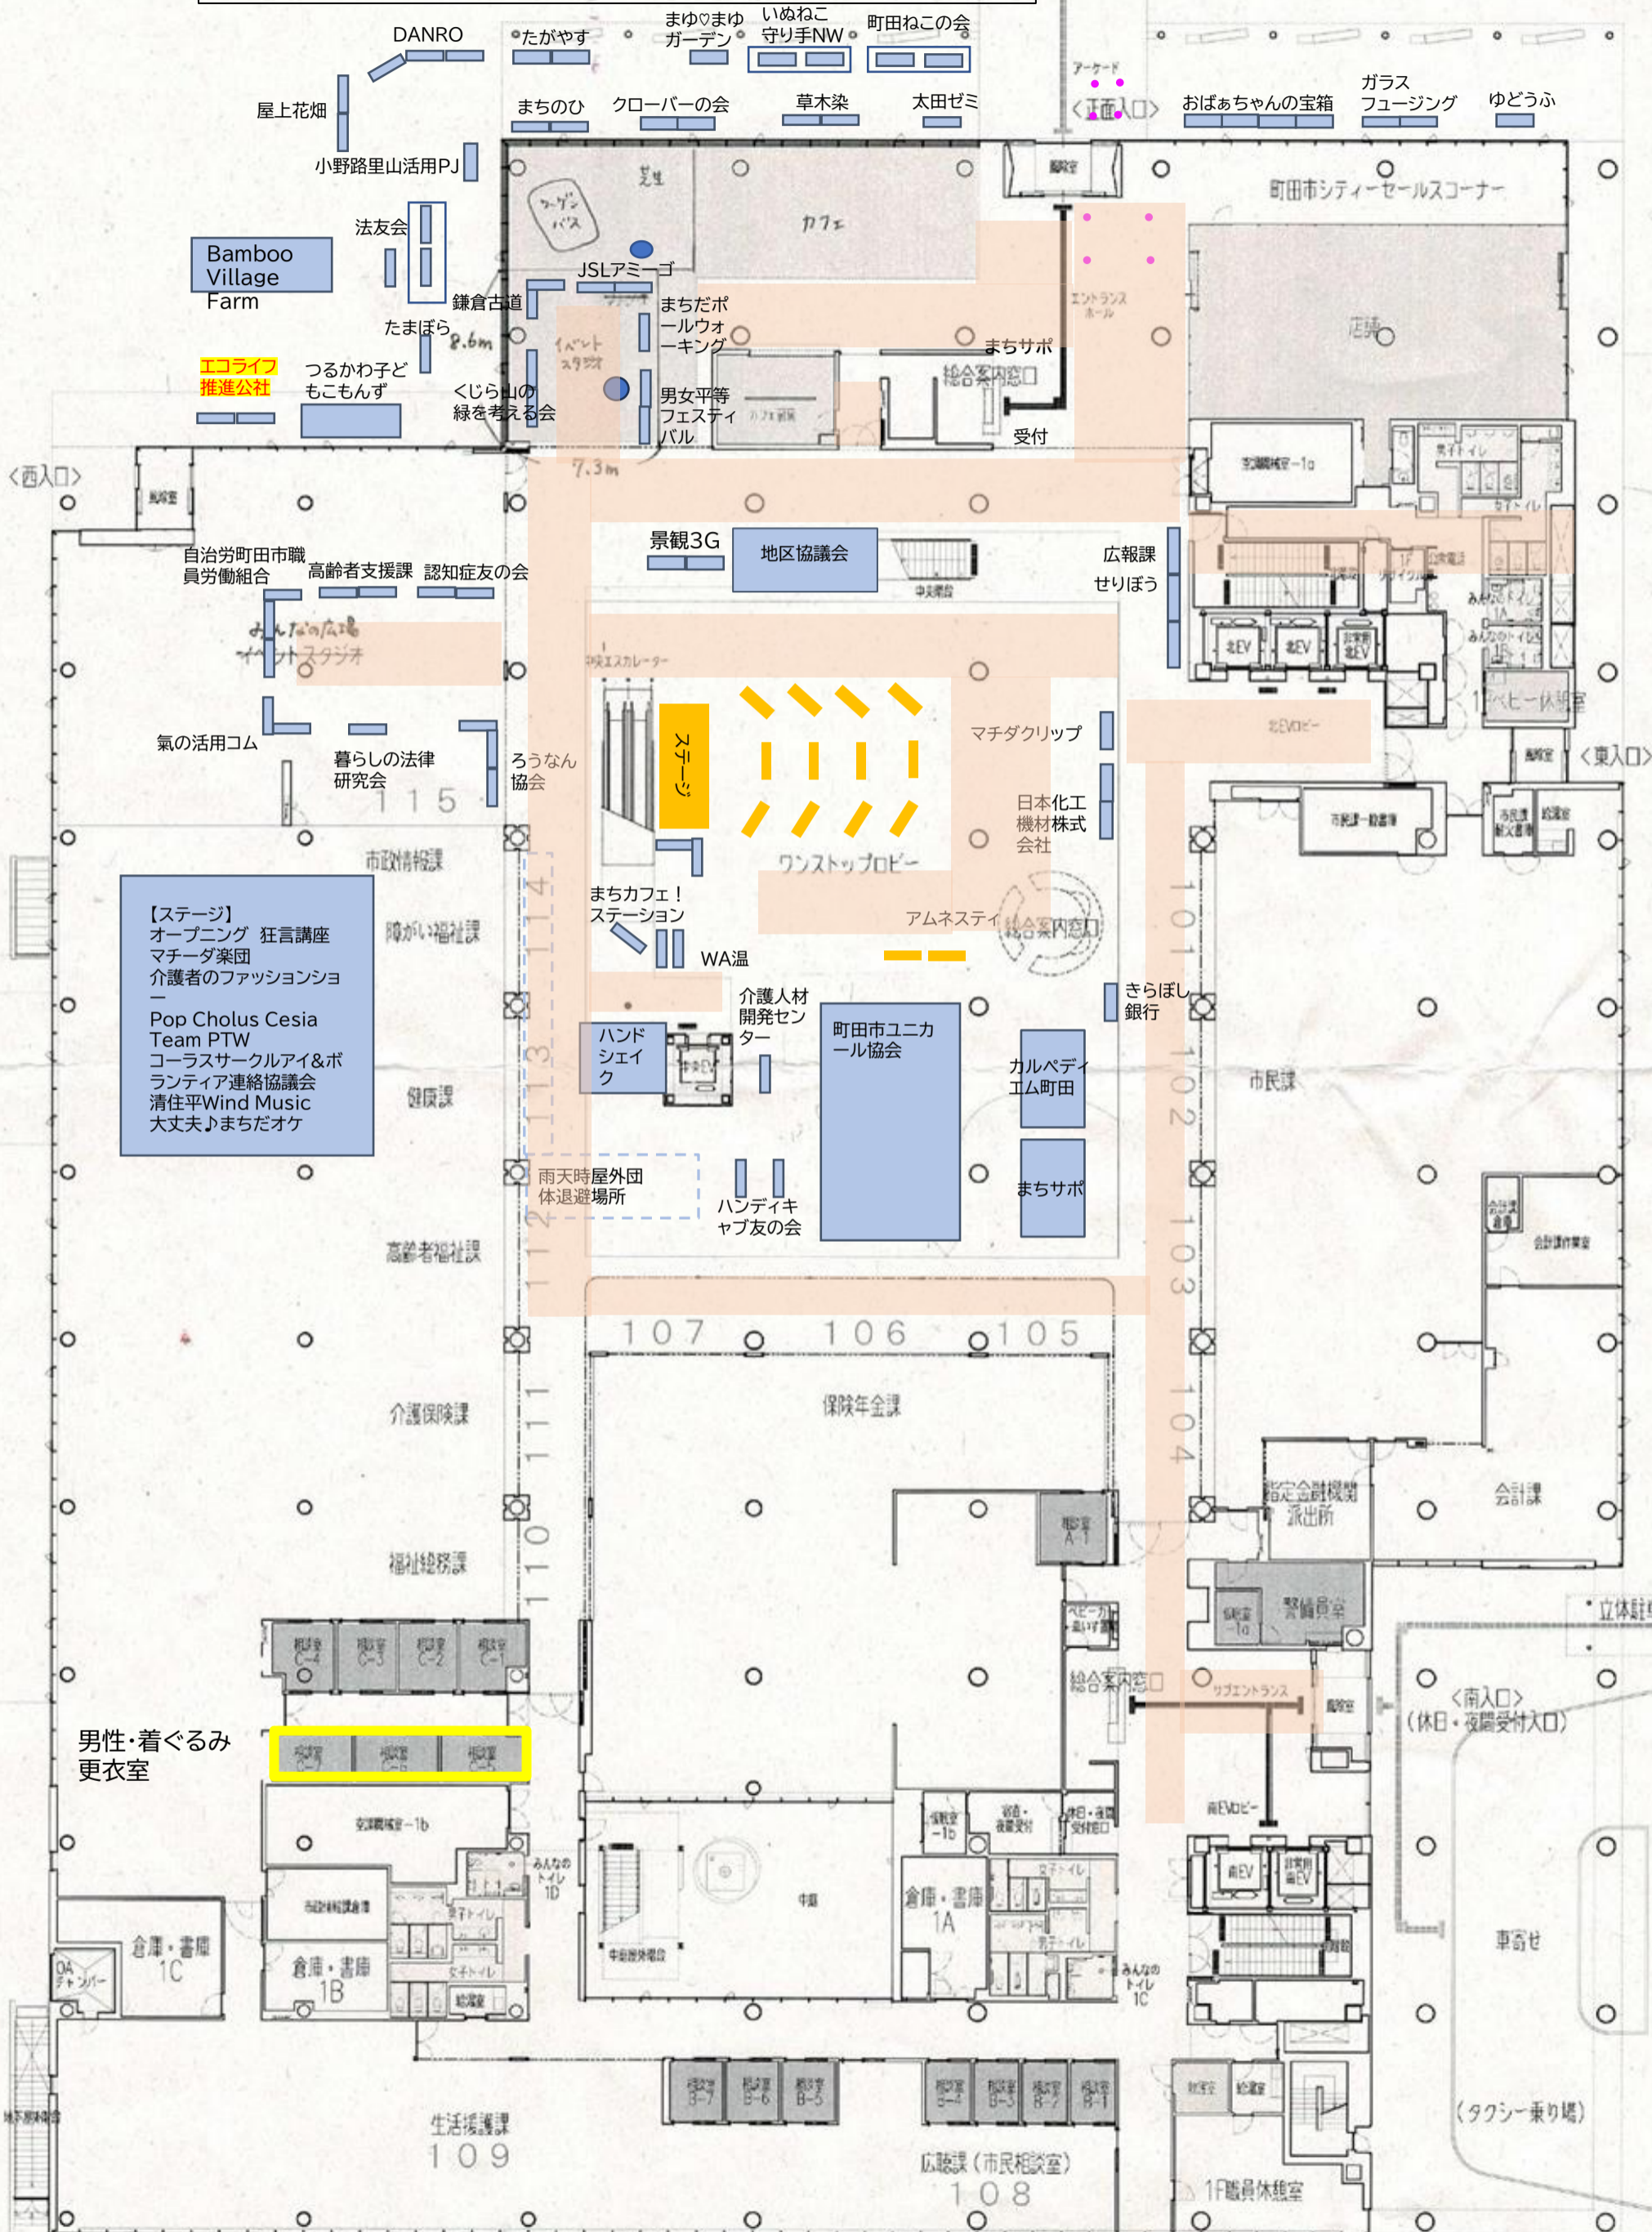

・曇り時々小雨程度の場合→机本数を減らし市役所入口左右の屋根の下で出展していただきます。
 ・終日雨予報、荒天の場合→机本数を減らし1階ワンストップロビーエレベーター近くで出展していただきます。

- ・通路です。緊急避難時にも使用しますのでものをおかないでください。
- ・ケーブルです。サイズは、60cm×180cmもしくは、45cm×180cmです。
- ・ベンチです。
- ・駐車場は1団体1台可(無料)
- ・持ち込み備品は記載していません。
- ・屋外は机はお持ち込みください。屋外に電源はありません。

【ステージ】
 オープニング 狂言講座
 マチダ楽団
 介護者のファッションショー
 Pop Chorus Cesia
 Team PTW
 コーラスサークルアイ&ボ
 ランティア連絡協議会
 清住平Wind Music
 大丈夫♪まちだオケ

男性・着ぐるみ
 更衣室

立体駐車場→

南入口
 (休日・夜間受付入口)

車寄せ

(タクシー乗り場)

市民協働推進課
市民総務課
201

<市民協働おうえん広場>
プロジェクトルーム