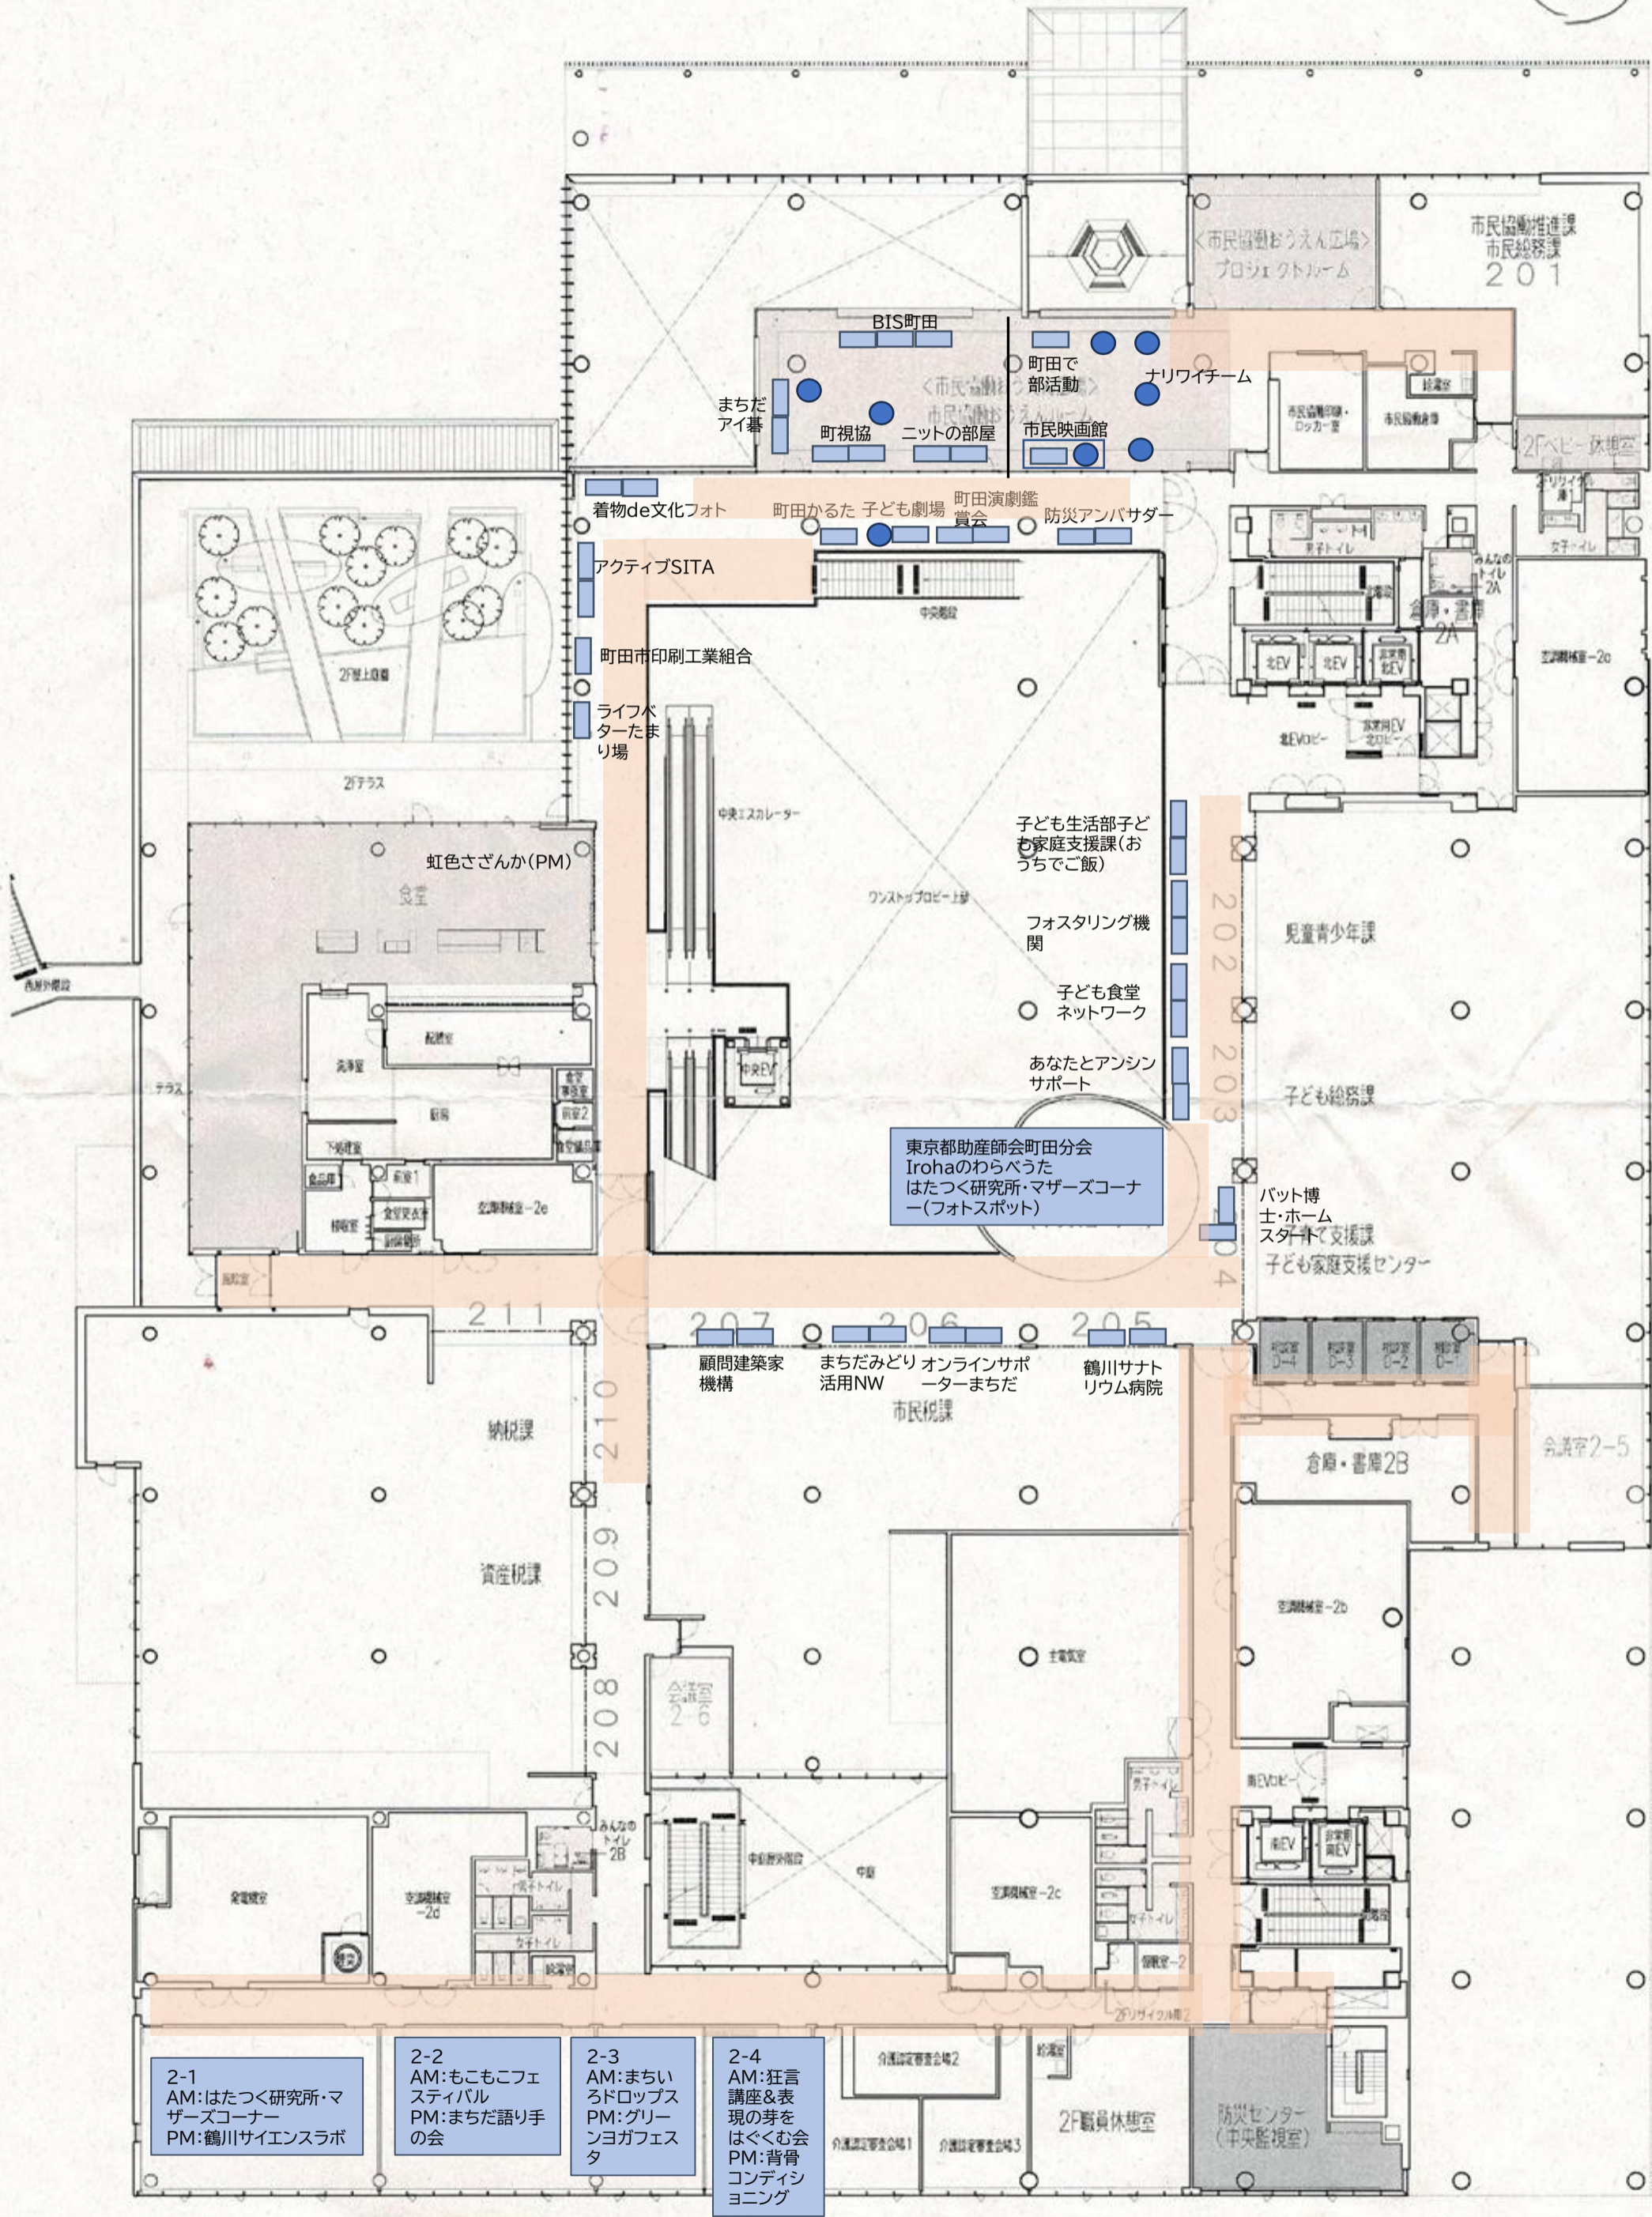

・曇り時々小雨程度の場合→机本数を減らし市役所入口左右の屋根の下で出展していただきます。
 ・終日雨予報、荒天の場合→机本数を減らし1階ワンストップロビーエレベーター近くで出展していただきます。

- ・通路です。緊急避難時にも使用しますのでものをおかないでください。
- ・ケーブルです。サイズは、60cm×180cmもしくは、45cm×180cmです。
- ・ベンチです。
- ・駐車場は1団体1台可(無料)
- ・持ち込み備品は記載していません。
- ・屋外は机はお持ち込みください。屋外に電源はありません。

【ステージ】
 オープニング 狂言講座
 マチダ楽団
 介護者のファッションショー
 Pop Chorus Cesia
 Team PTW
 コーラスサークルアイ&ボ
 ランティア連絡協議会
 清住平Wind Music
 大丈夫♪まちだオケ

男性・着ぐるみ
 更衣室

立体駐車場→

南入口
 (休日・夜間受付入口)

車寄せ

(タクシー乗り場)

市民協働推進課
市民総務課
201

<市民協働おうえん広場>
プロジェクトルーム