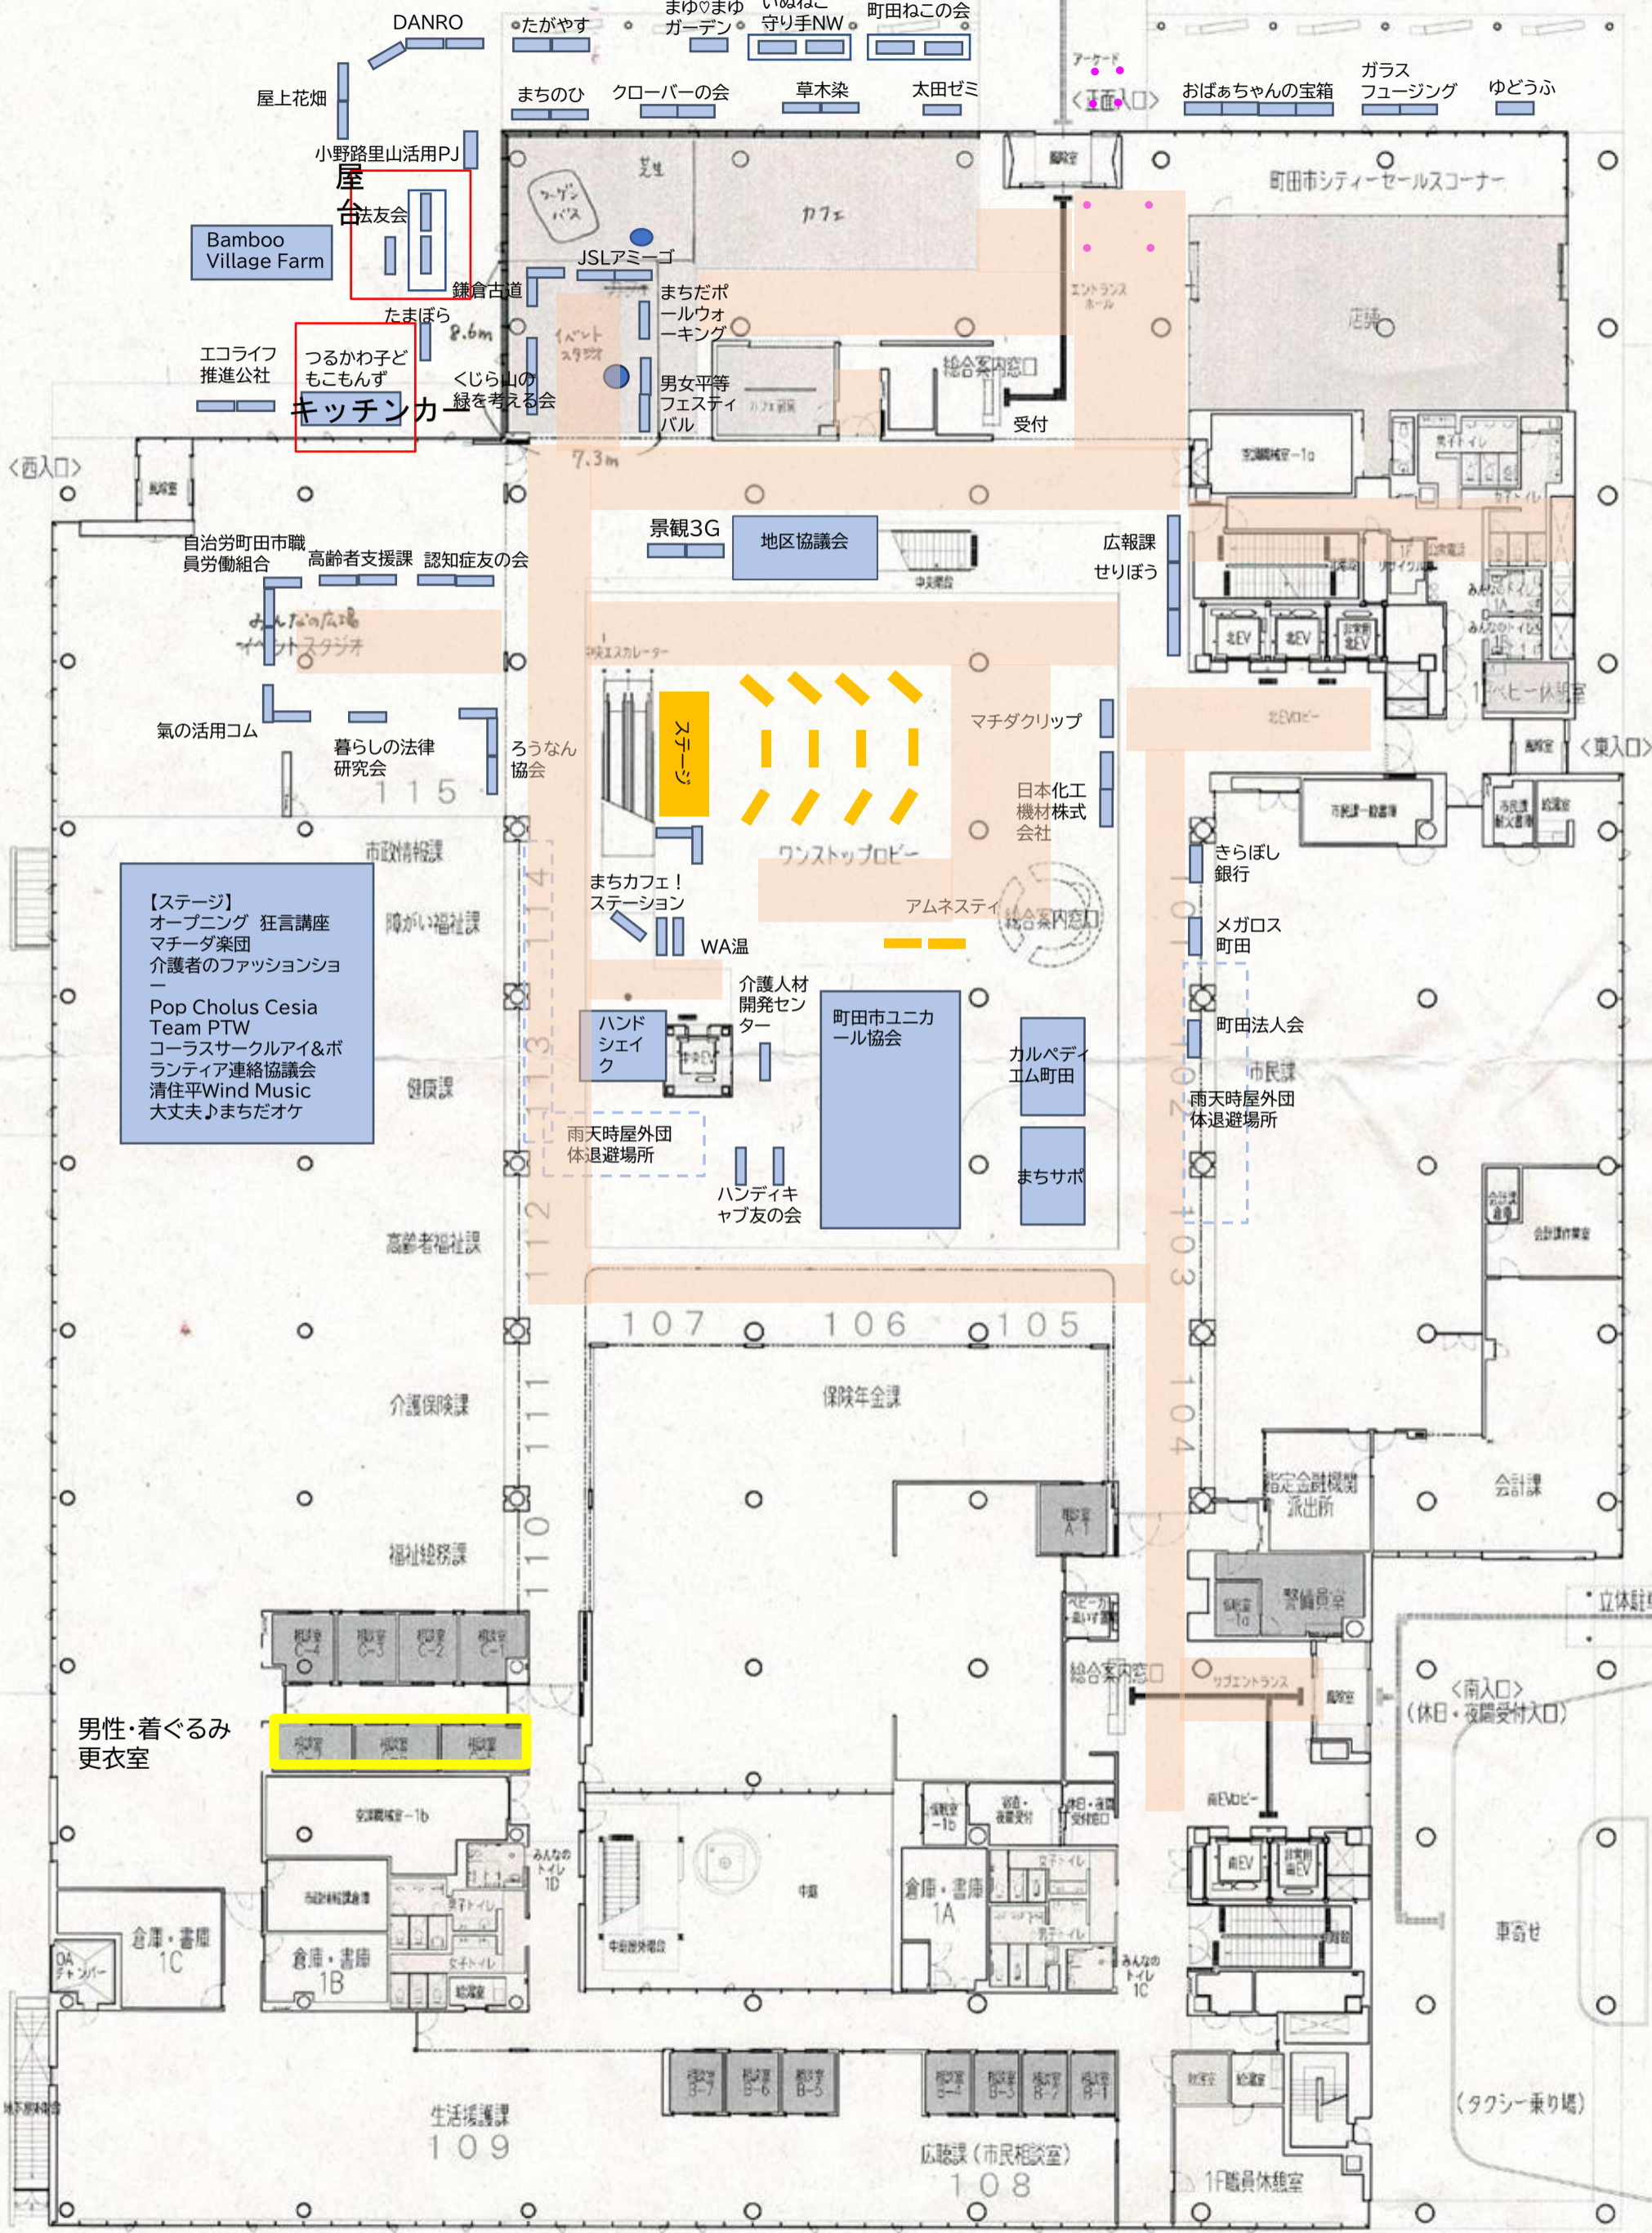

・曇り時々小雨程度の場合→机本数を減らし市役所入口左右の屋根の下で出展していただきます。  
 ・終日雨予報、荒天の場合→机本数を減らし1階ワンストップロビーエレベーター近くで出展していただきます。

- ・通路です。緊急避難時にも使用しますのでものをおかないでください。
- ・ケーブルです。サイズは、60cm×180cmもしくは、45cm×180cmです。
- ・ベンチです。
- ・駐車場は1団体1台可(無料)
- ・持ち込み備品は記載していません。
- ・屋外は机はお持ち込みください。屋外に電源はありません。

【ステージ】  
 オープニング 狂言講座  
 マチダ楽団  
 介護者のファッションショー  
 Pop Chorus Cesia Team PTW  
 コーラスサークルアイ&ボランティア連絡協議会  
 清住平Wind Music  
 大丈夫♪まちだオケ

男性・着ぐるみ更衣室

生活支援課 109

広聴課(市民相談室) 108

(タクシー乗り場)