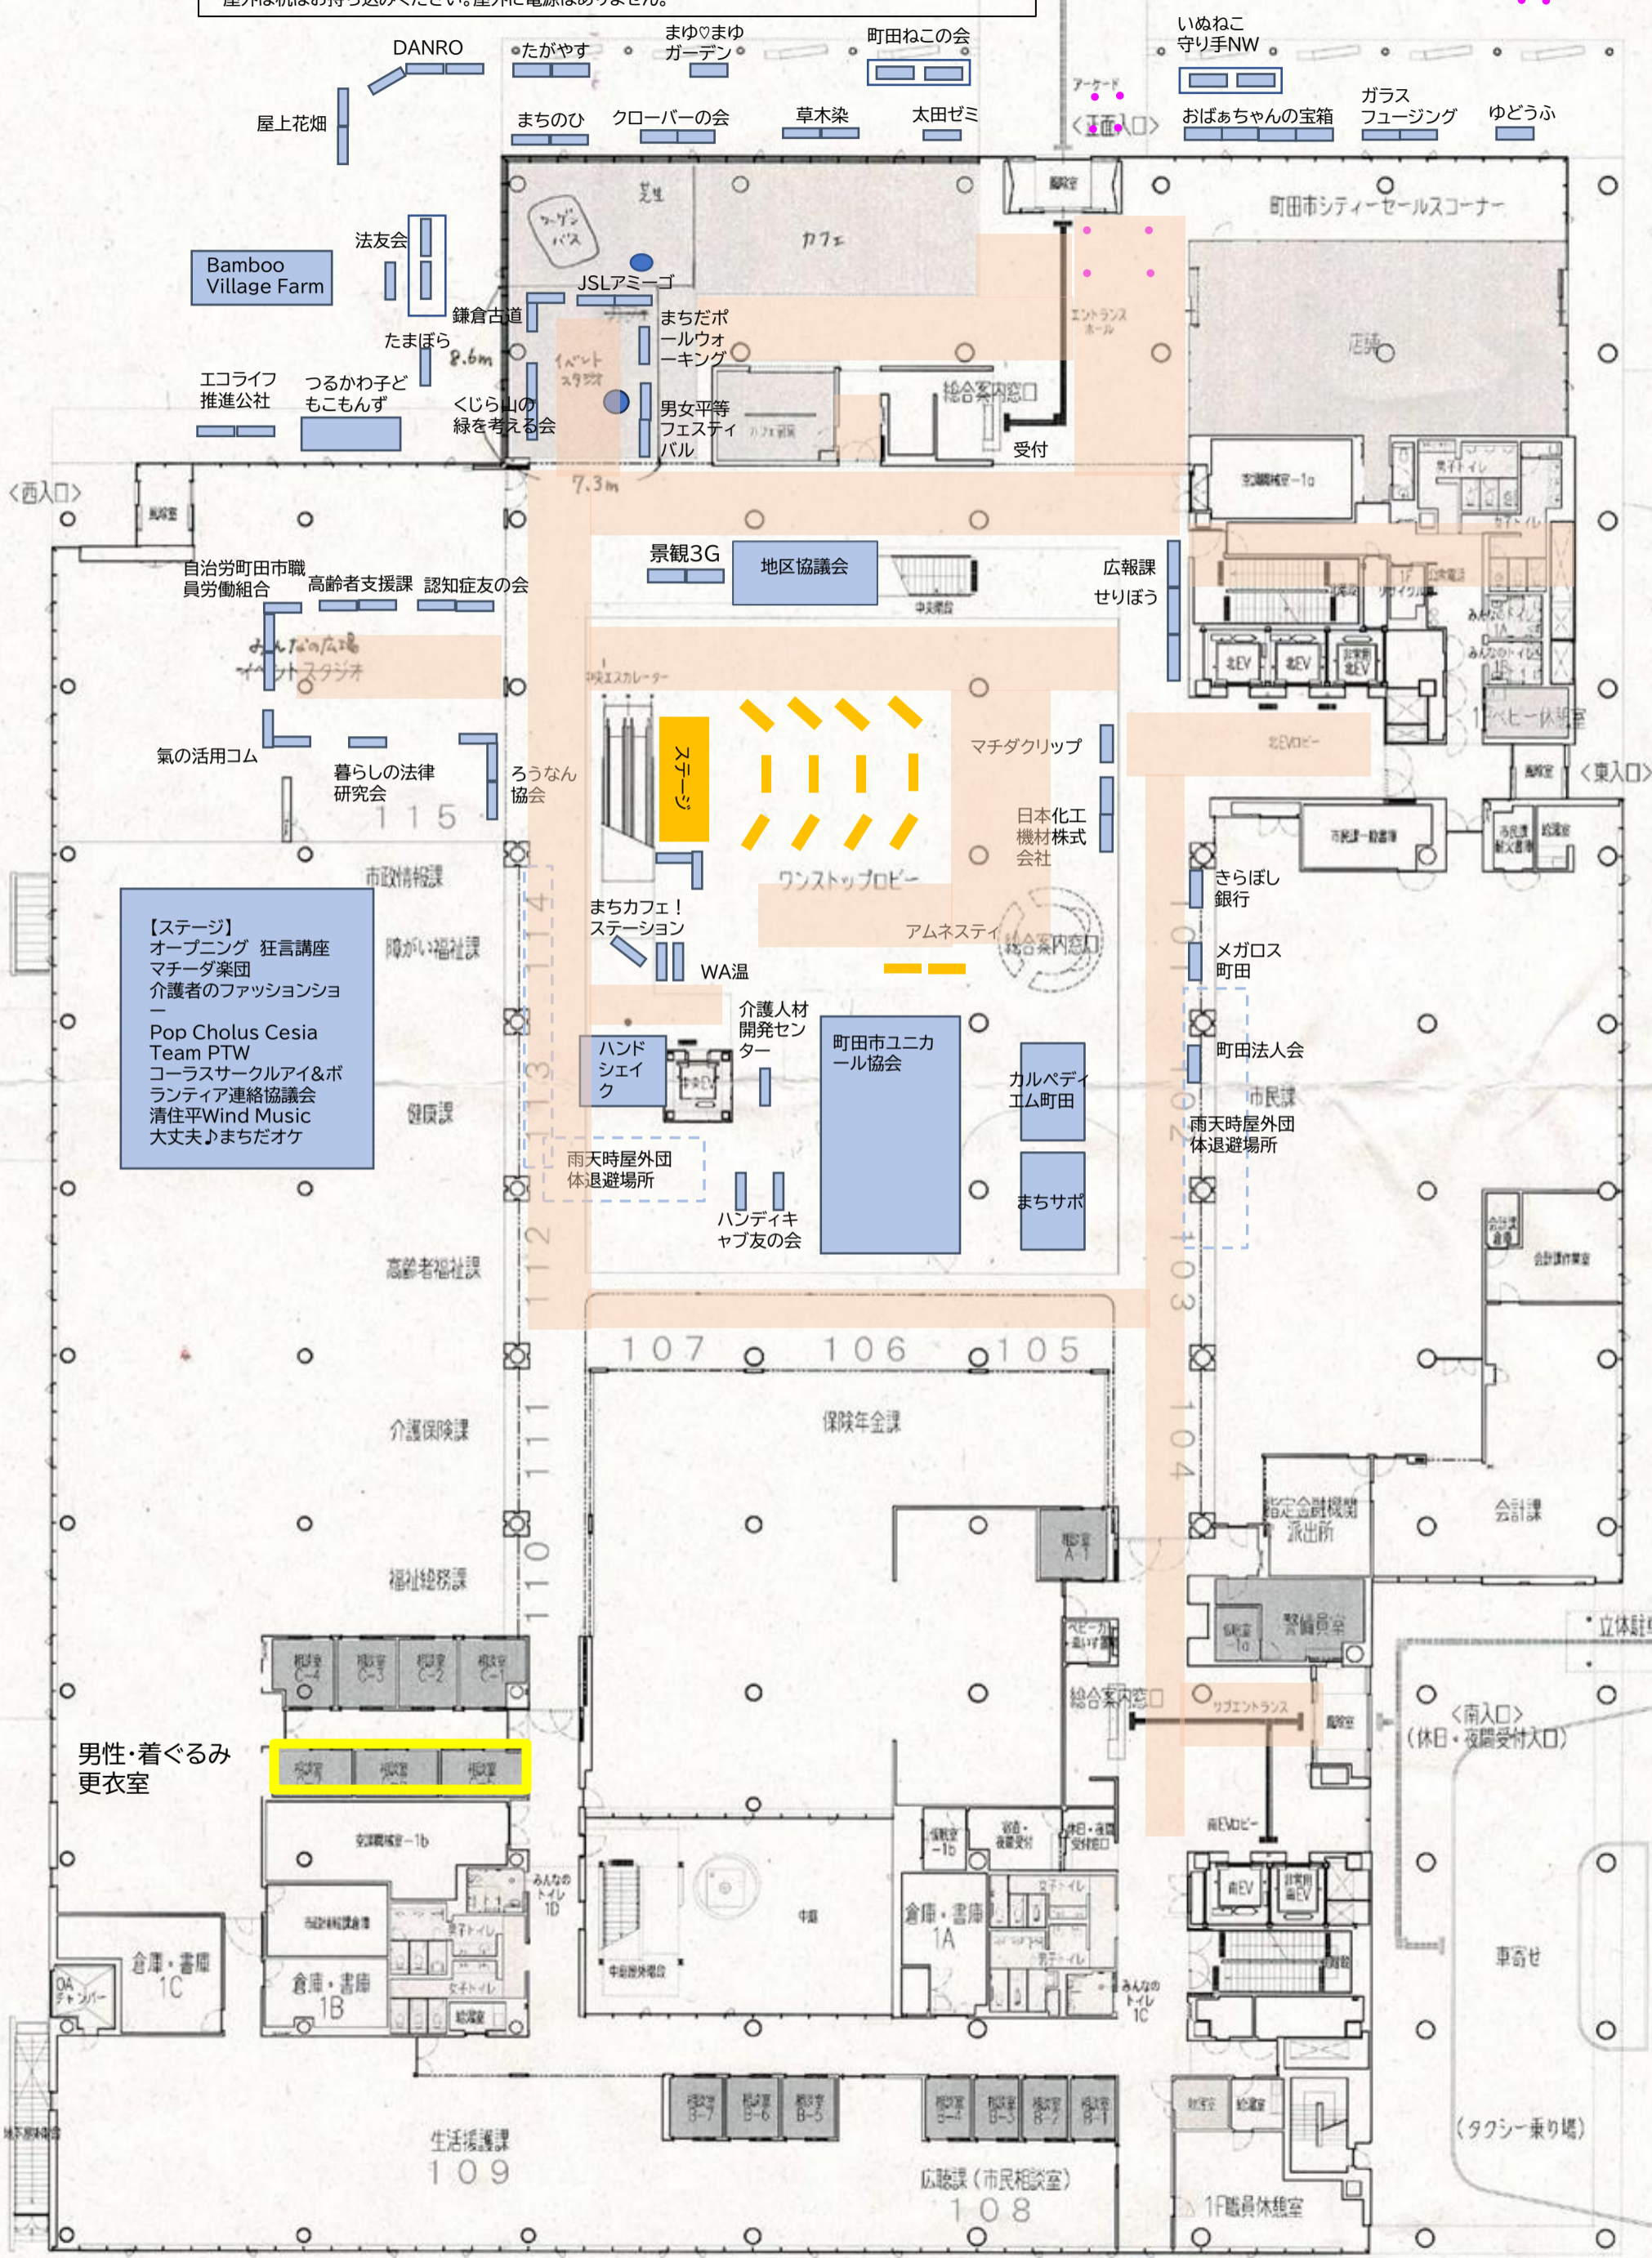

・曇り時々小雨程度の場合→机本数を減らし市役所入口左右の屋根の下で出展していただきます。
 ・終日雨予報、荒天の場合→机本数を減らし1階ワンストップロビーエレベーター近くで出展していただきます。

- ・通路です。緊急避難時にも使用しますのでものをおかないでください。
- ・ケーブルです。サイズは、60cm×180cmもしくは、45cm×180cmです。
- ・ベンチです。
- ・駐車場は1団体1台可(無料)
- ・持ち込み備品は記載していません。
- ・屋外は机はお持ち込みください。屋外に電源はありません。

【ステージ】
 オープニング 狂言講座
 マチダ楽団
 介護者のファッションショー
 Pop Chorus Cesia Team PTW
 コーラスサークルアイ&ボランティア連絡協議会
 清住平Wind Music
 大丈夫♪まちだオケ

男性・着ぐるみ更衣室

立体駐車場
 (休日・夜間受付入口)

(タクシー乗り場)