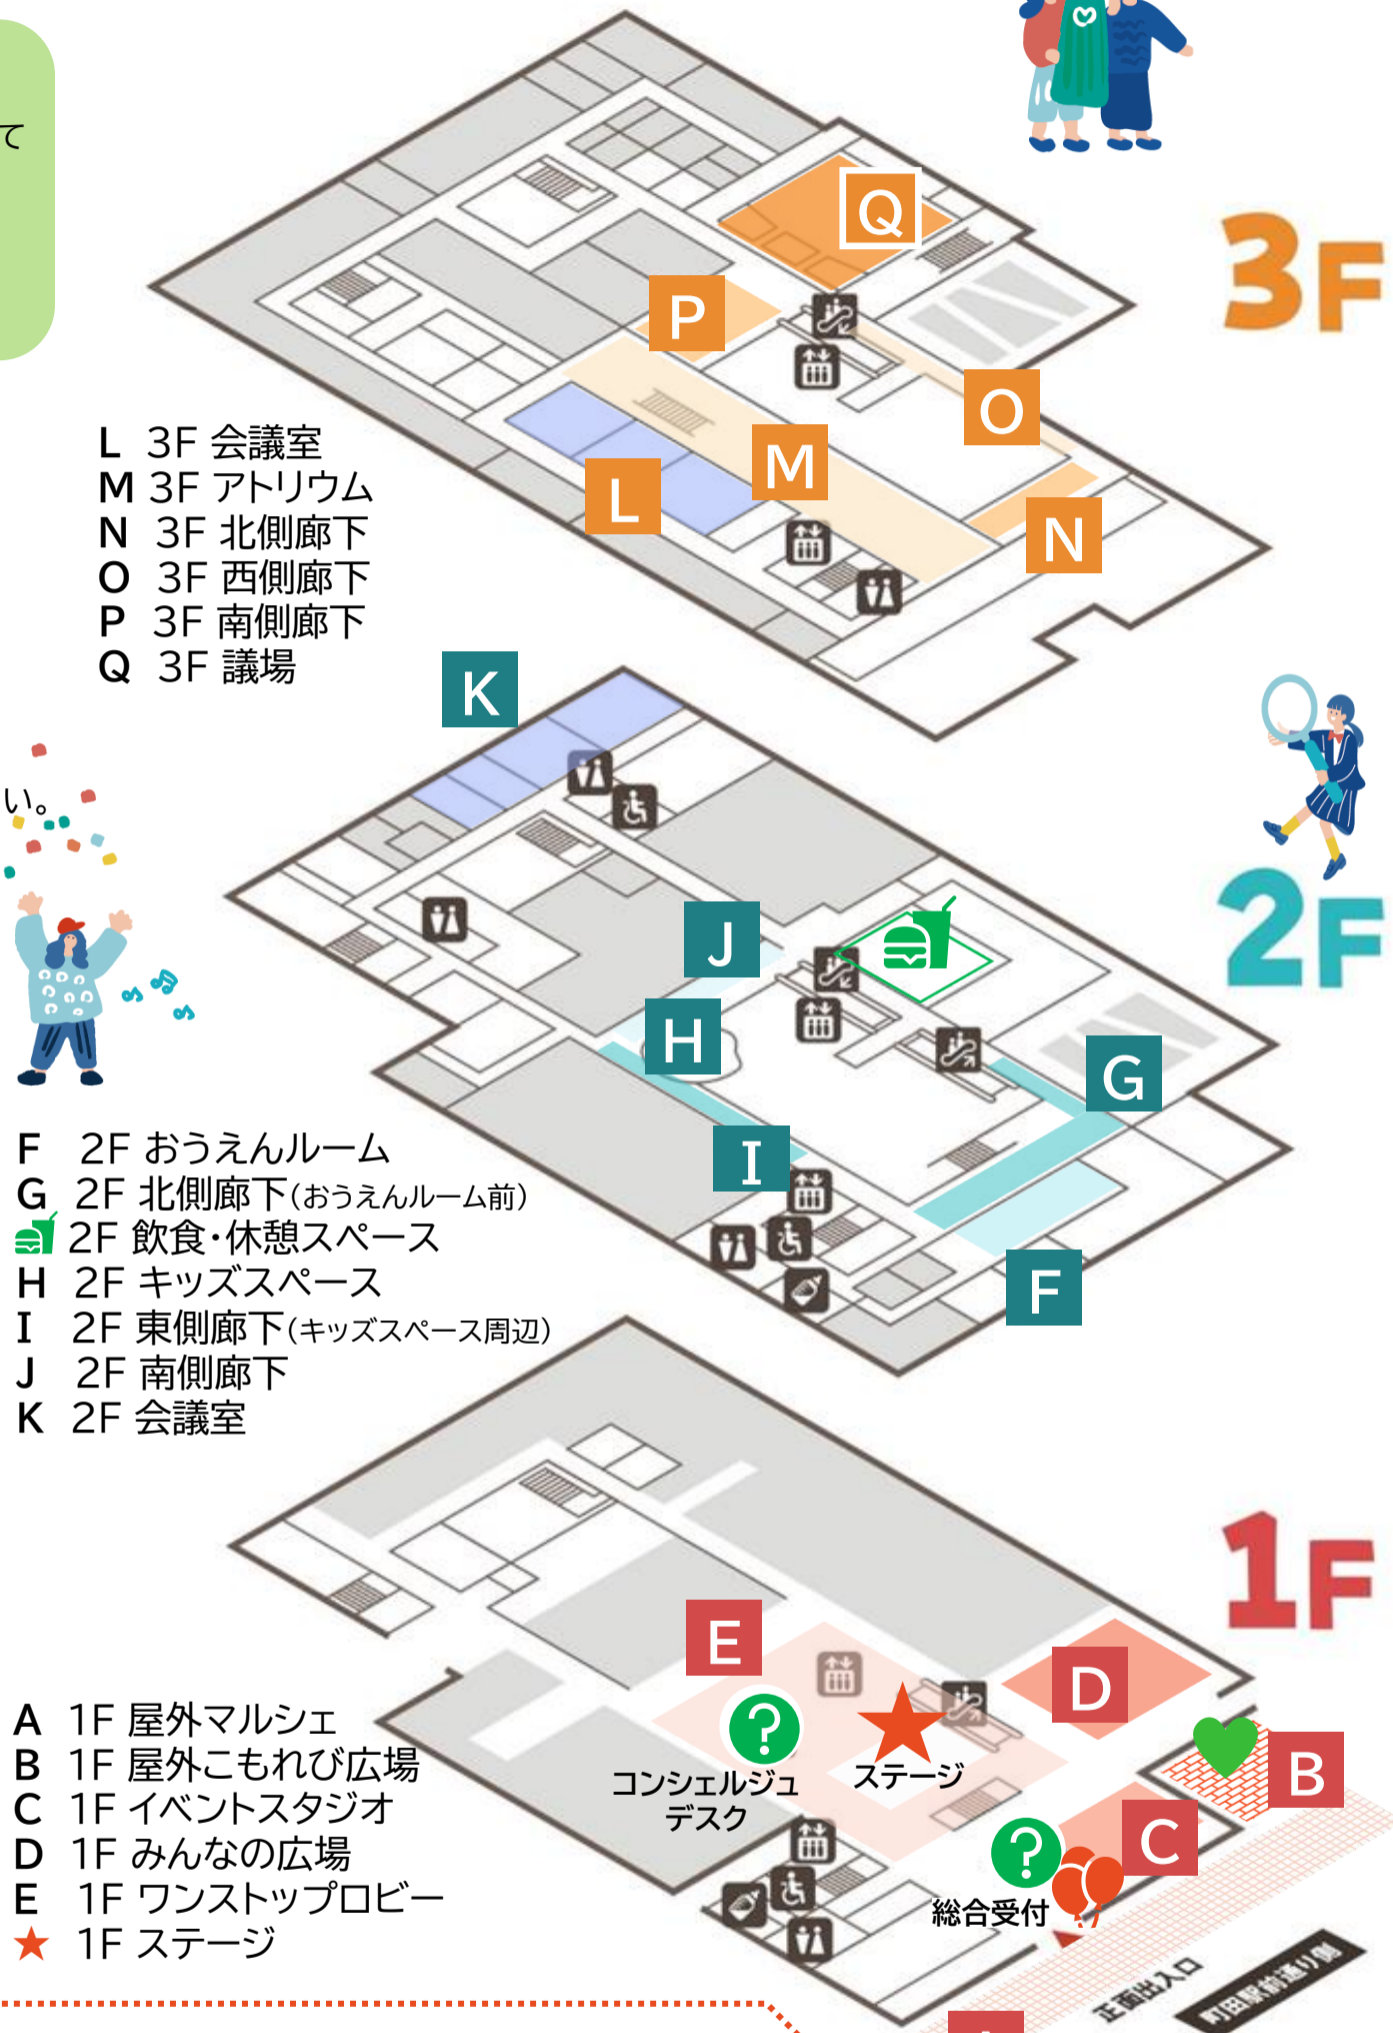

会場マップ

A~Qの各会場で行われているイベント情報は、ウラ面をご覧ください

プレゼント企画

まちカフェ！のテーマカラー「緑」を身に着けている方、アンケートにご回答いただいた方に記念品をプレゼント♪
1階総合受付までお越しください。

※準備数に達し次第終了となります。

1階に総合受付とコンシェルジュデスクがございます。
ご不明点は、腕章をつけているスタッフにお声かけください。

飲食可能な休憩スペースは2階食堂です。
1階カフェ・コンビニもご利用ください。

リサイクル食器のごみは「ごみステーション」で回収します。
その他のごみは各自でお持ち帰りください。

まちカフェ！スタエフ広場

ステージ横のブースにて終日ライブ中継します
参加団体やリスナーさんとのコラボもあります♪！
音声配信に関するご相談もどうぞお気軽に♪

- L 3F 会議室
- M 3F アトリウム
- N 3F 北側廊下
- O 3F 西側廊下
- P 3F 南側廊下
- Q 3F 議場

- F 2F おうえんルーム
- G 2F 北側廊下(おうえんルーム前)
- H 2F キッズスペース
- I 2F 東側廊下(キッズスペース周辺)
- J 2F 南側廊下
- K 2F 会議室

- A 1F 屋外マルシェ
- B 1F 屋外こもれび広場
- C 1F イベントスタジオ
- D 1F みんなの広場
- E 1F ワンストップロビー
- ★ 1F ステージ

★ 1Fステージ タイムテーブル

- 10:00~10:05 オープニングファンファーレ【マチーダ楽団】
- 10:30~11:00 介護者のファッションショー【ポリコレ実行委員会】
- 11:30~12:00 口笛太郎さんとポップコーラスのコラボ演奏！【Pop Chorus Cesia with friends】
- 12:20~12:40 ヒューマンビートボックス×フリースタイルバスケットボール パフォーマンス【Team PTW】
- 12:55~13:40 響け！歌声 とどけ！ワクワク【コーラスサークル アイ×町田ボランティア連絡協議会】
- 14:00~14:20 さるびあ亭かーこ【町田市防災アンバサダー】
- 14:40~15:10 みんなで奏でる♪参加型オーケストラ【大♪丈♪夫♪まちだオーケストラ】
- 15:30~15:50 管楽器、ピアノ、ギター、ウクレレ、ドラムなどの楽器で演奏するミニコンサート【清住平Wind Music】
- 15:50~16:00 グランドフィナーレ【大♪丈♪夫♪まちだオーケストラ】