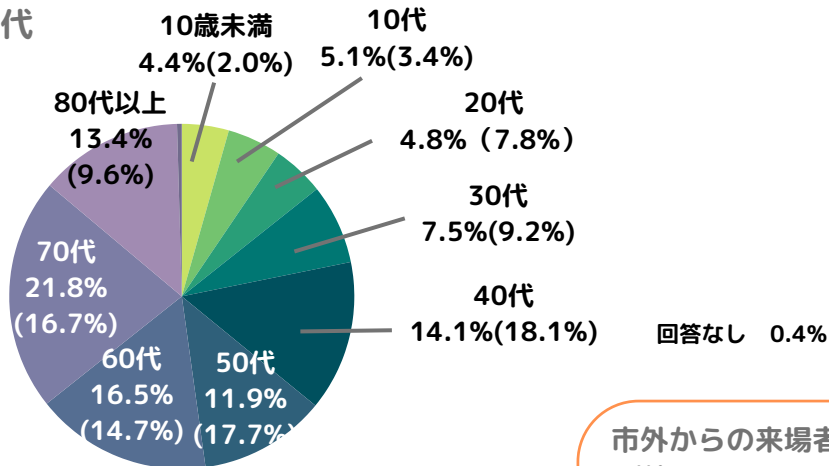

# 第18回町田市市民協働フェスティバルまちカフェ！来場者アンケート

回答数：454件 アンケート配布数：約2,000部

来場者数：市役所会場（11/30） 7,182人 平日みんなの広場ほか市役所合計 1,336人

その他市内各所開催イベント 1,149人 総計 9,667人

## 1.性別

## 2.年代