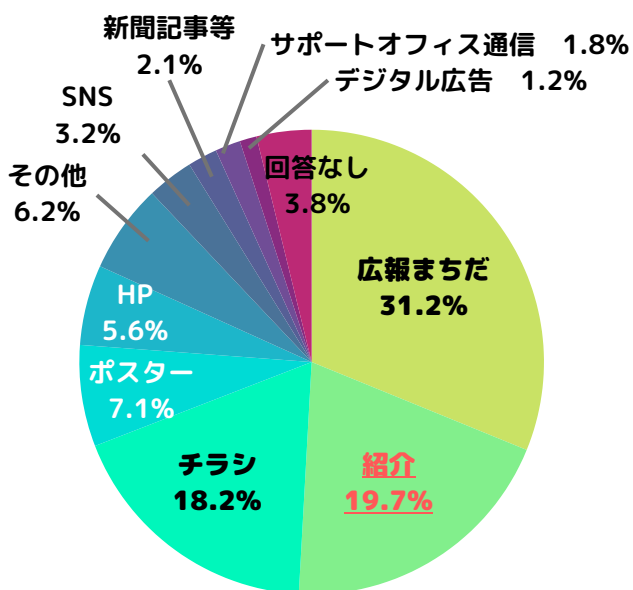

4.今年度のまちカフェ！を知ったきっかけは何ですか？（複数選択可）