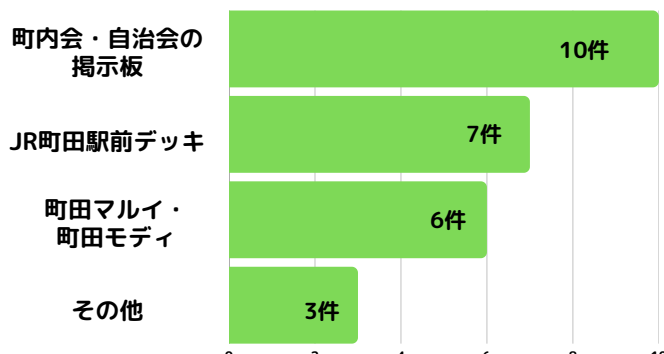

6. 4.でポスターと回答された方、具体的にポスターを見た場所について教えてください。（回答数：26件）

その他では、市役所前、スマホで見た等の回答がありました。