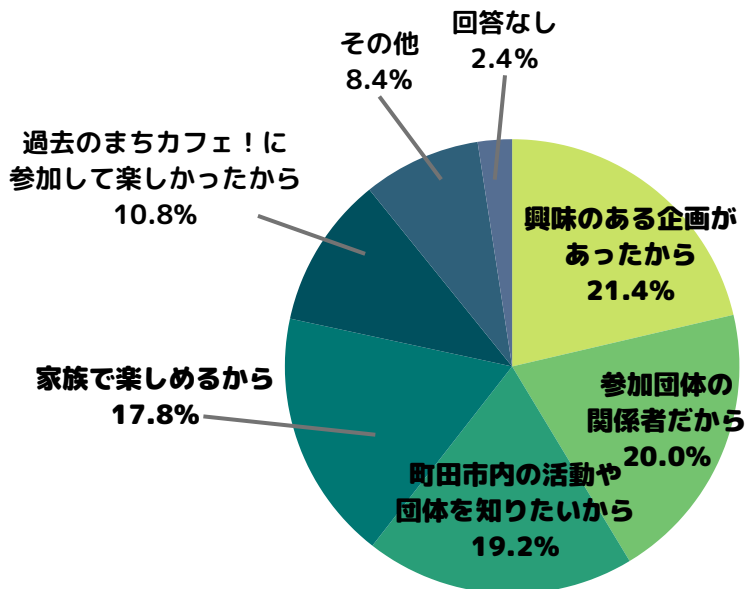

7.まちカフェ！にご来場いただいた理由は何ですか？（複数選択可）

活動や企画に興味がある、参加団体の関係者等の理由で来た方から家族で楽しまれた方まで、バランスよくいらっしゃるのが特徴ですね。

その他では、たまたま通りがかったから、町田が好きだから、インスタの毎日投稿を見て、などの回答がありました。