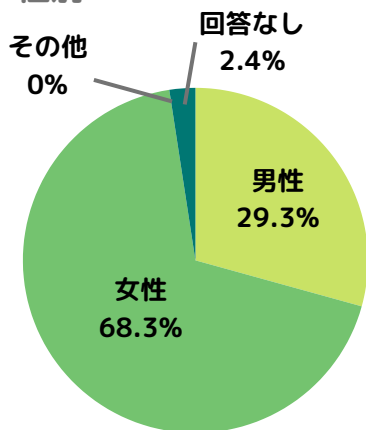

第18回町田市市民協働フェスティバルまちカフェ！来場者アンケート

回答数：454件 アンケート配布数：約2,000部

来場者数：市役所会場（11/30） 7,182人 平日みんなの広場ほか市役所合計 1,336人

その他市内各所開催イベント 1,149人 総計 9,667人

1.性別