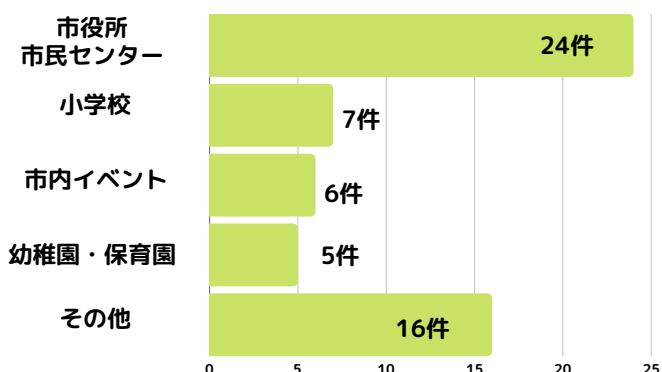

5. 4.でチラシと回答された方、具体的にチラシを受け取った場所について教えてください。（回答：58件）

その他では、ポスティングや市内公共施設で受け取ったという回答がありました。